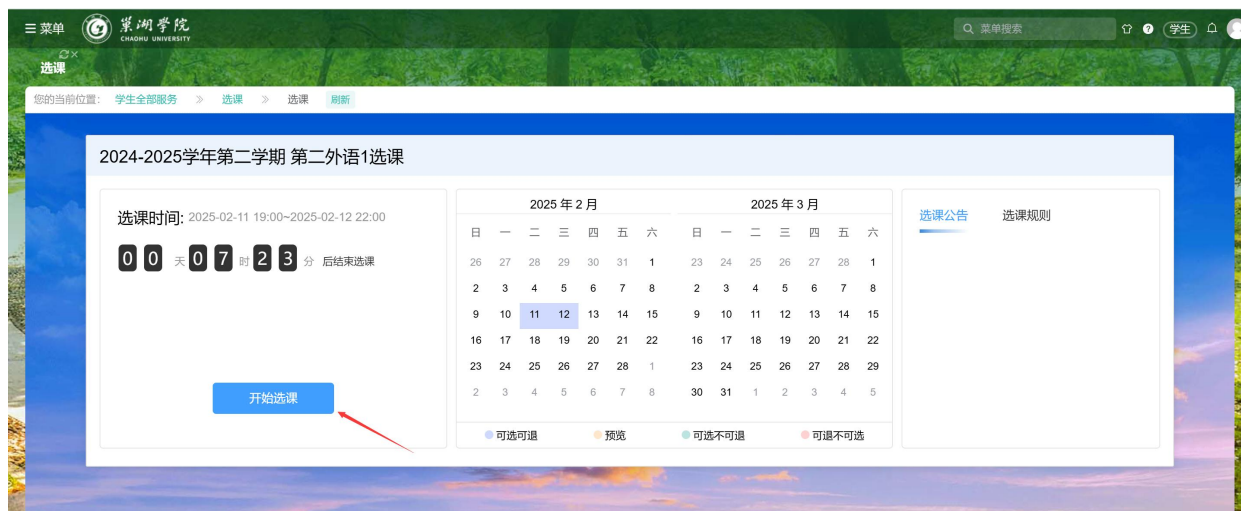

新教务系统操作手册-学生

系统登录方式：

第一种-信息门户登录（电脑或者平板浏览器）

在校园网主页右上角选择“智慧巢院”或在浏览器（推荐使用谷歌、Edge、火狐浏览器）中输入域名：<https://authserver.chu.edu.cn/authserver/login>，进入到统一身份认证平台的登录页。输入账号密码后，点击登录。进入如下功能页面：

点击红圈中标识应用即可，请注意是“新教务系统”登录成功，进入如下页面；

第二种-手机 WEB 浏览器登录

输入网址 <https://www.chu.edu.cn>，点击左侧菜单按钮后，选择“智慧巢院”，进入统一身份认证登录页面；

输入账号密码后，点击登录。进入如下功能页面：

点击红圈中标识应用即可，请注意是“**新教务系统**”登录成功。

学生选课

点击【菜单】--【选课】--【选课】

点击【开始选课】

查看需要选课的时间以及授课教室，点击【选课】