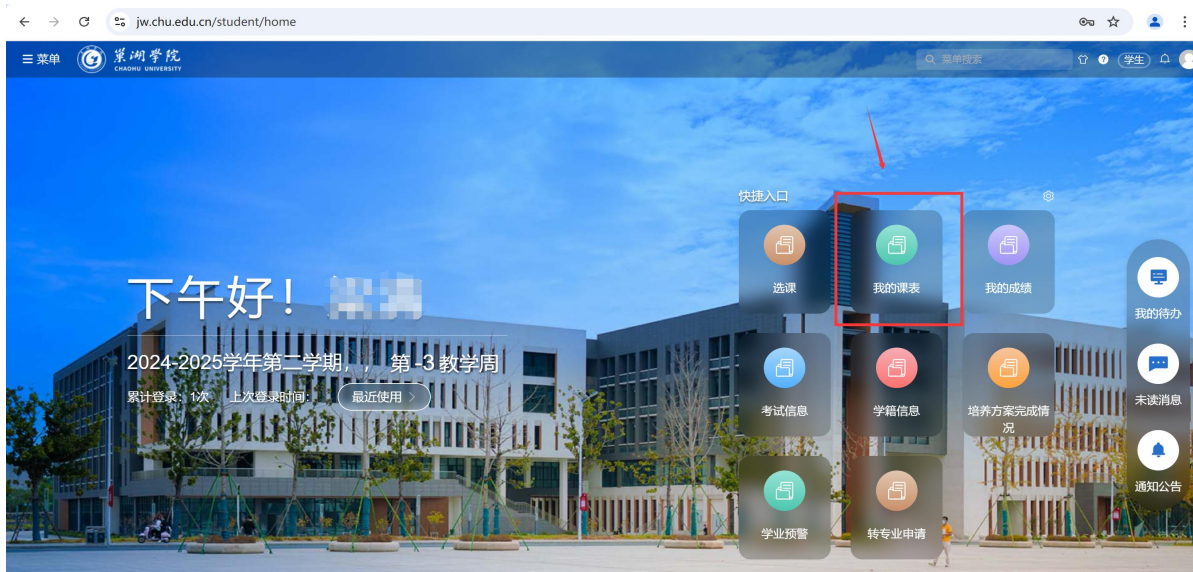

新教务系统操作手册-学生

系统登录方式：

第一种-信息门户登录（电脑或者平板浏览器）

在校园网主页右上角选择“智慧巢院”或在浏览器（推荐使用谷歌、Edge、火狐浏览器）中输入域名：<https://authserver.chu.edu.cn/authserver/login>，进入到统一身份认证平台的登录页。输入账号密码后，点击登录。进入如下功能页面：

点击红圈中标识应用即可，请注意是“新教务系统”登录成功，进入如下页面；

第二种-手机 WEB 浏览器登录

输入网址 <https://www.chu.edu.cn>，点击左侧菜单按钮后，选择“智慧巢院”，进入统一身份认证登录页面；

输入账号密码后，点击登录。进入如下功能页面：

点击红圈中标识应用即可，请注意是“**新教务系统**”登录成功。

学生选课

点击【菜单】--【选课】--【选课】

点击【开始选课】

查看需要选课的时间以及授课教室，点击【选课】